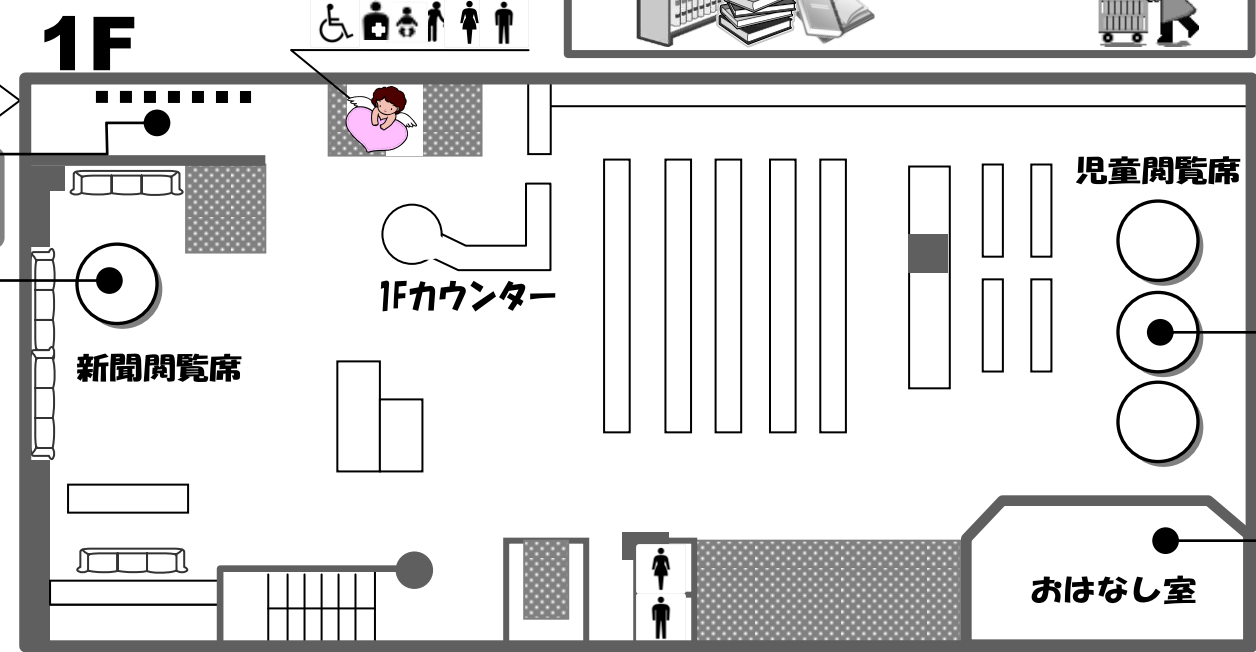

みんなあつまれ～!!

VIVA! みんなあつまれ～!! としょかんまつり

2月2日(土)・2月3日(日)
午前9時～午後3時

スタンプラリーの準備はできたかな?
では・・・

2/2 (土)
10:00~12:00 語る会
14:00~15:00 映画会 (子ども向け)
2/3 (日)
10:00~11:30 語りと唄
13:30~15:00 映画会 (大人向け)

2/2 (土)・3 (日)
9:00~15:00 ・手づくり絵本展
・リサイクル本コーナー★

2Fは通常どおりです。

3F

視聴覚室 学習室

夏休みの講座に参加したお友だちの作品が展示してあるんだよ。「手づくり絵本」みんながんばったよ!

リサイクル本コーナー 休憩コーナー

2/2 (土)
13:30~15:00 石のデコパージュ
2/3 (日)
10:00~12:00 グリーティングカードづくり
13:30~15:00 ぱくぱくカードづくり

※1 「グリーティングカードづくり」のみ事前申し込みが必要です。
* 午前10時~11時、午前11時~12時(全2回)
* 対象:小学生 各10人 * 材料費:100円(当日)
* 申し込み方法:1月18日(金)9時から電話または直接
※2 「リサイクル本」袋のご用意をお願いします。

2/2 (土)・3 (日)
9:00~15:00 展示:図書館応援し隊活動報告

2/3 (日)
10:00~12:00 からくり絵
13:30~15:00 竹細工

としょかんまつりは、お楽しみがいっぱい!!
初めてのお友だちも図書館をのぞいてみませんか。

●2/2 (土) 特別おはなし会すけじゅーる

10:00~10:40	劇団ぼぼ	3びきのやぎのがらがらどん したきりすずめ
	おはなしサークルりぼん	花さかじいさん こぶとりじいさん
11:00~11:40	おはなしほけっと	プレーメンの音楽隊 エプロンシアター
	おはなしビスケット	くまさんくまさんにみてるの? コートのはなし
13:00~13:40	おはなしサークルあのね	三匹のこぶた Witch, witch, come to my party
	おはなし青い鳥	やさいのくにのがっしょうだん

2/3 (日) おたのしみ広場 (おはなし講座発表など)

すけじゅーる

日時	催し物等	会場	*
2/2 (土)	10:00~10:40	1F 東側 おはなし室	劇団ぼぼ
	11:00~11:40		おはなしサークルりぼん
	13:00~13:40		おはなしほけっと おはなしビスケット
	14:00~15:00		おはなしサークルあのね おはなし青い鳥
2/2 (土)	10:00~12:00	3F 視聴覚室	図書館応援し隊
	13:30~15:00	1F 東側 児童閲覧席	瀬戸忠さん
	14:00~15:00	3F 視聴覚室	「リトルモンスター」 「宇宙兄弟 だいじょうぶ版」

日時	催し物等	会場	*	
2/3 (日)	10:00~12:00	1F 西側 新聞閲覧席	柳川紀枝さん(劇団ぼぼ)	
	10:00~11:30	1F 東側 児童閲覧席	すずきたかこさん(応援し隊)	
	13:30~15:00	語りと唄	3F 視聴覚室	図書館応援し隊
		竹細工	1F 西側 新聞閲覧席	小瀬村博さん(湘南竹の会)
2/2 (土) 2/3 (日)	9:00~15:00	1F 東側 児童閲覧席	塩練雪子さん	
	9:00~15:00	映画会 (大人向け)	3F 視聴覚室	「銀河鉄道の夜」
		おたのしみ広場	1F 東側 おはなし室	おはなしボランティア6団体
2/2 (土) 2/3 (日)	9:00~15:00	3F 学習閲覧室		
	9:00~15:00	手づくり絵本展	3F 学習閲覧室	
		リサイクル本コーナー	3F 学習閲覧室前ほか	
9:00~15:00	図書館応援し隊活動展示	1F 岡本ビル前